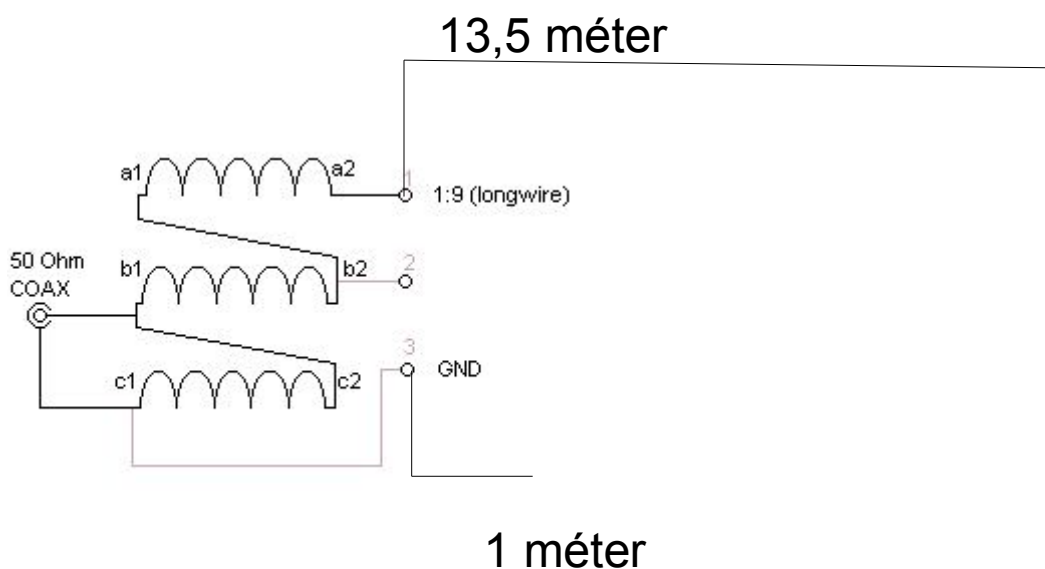

# DQ13.5LW antenna

Balun 1:9

T120 vagy T200 vason 3x7 menet trifilar

Tapasztalati táblázat klf. hossz méretekre:

HA5GY : \_ 13,5 méter \_ talajtól min.4-6 méter magasan  
Tunerrel 5 MHz-re is lehangozható!

Drahtlänge m	1.8 MHz	3.5 MHz	7.0 MHz	10 MHz	14 MHz	18 MHz	21 MHz	24 MHz	28 MHz	50 MHz
54	5.2	1.6	1.1	1.1	1.8	1.3	1.6	1.7	1.2	1.5
53	4.65	1.2	1.2	1.2	2.1	1.4	1.4	1.5	1.2	1.1
50	3.5	1.1-1.7	1.3	1.6-1.7	1.6-1.9	1.8-1.9	1.1-1.5	1.5	1.1-1.7	1.1-1.5
45	3.2	2.2-2.6	2.4	2.4	1.4-1.6	1.3-1.4	1.1-1.2	1.4-1.5	1.1-1.6	1.0-1.6
41.5	3.4	2.7-3.5	2.6	1.6-1.7	2.0-2.1	2	1.6-1.7	1.5	1.5-1.7	1.1-1.4
35	3.3	3.8-3.9	1.2-1.4	1.6-1.7	1.6	1.8	1.6-1.7	1.4	1.1-1.7	1.4-1.5
30	2.8	3.0-3.5	1.6-1.8	2.3	1.8-2.0	1.3-1.4	1.1-1.3	1.7	1.1-1.7	1.1-1.7
27	2.8	2.5-2.8	2.1-2.3	1.8-2.0	1.2-1.4	1.9	1.7-1.8	1.4	1.5-1.7	1.2-1.6
22	2.2	1.7-2.0	2.8-2.9	1.2	1.8-2.0	1.4	1.4-1.6	1.1	1.5-1.7	1.0-1.4
18	1.6	1.6	2.0-2.1	2	1.4-1.6	2	1.0-1.1	1.6-1.7	1.2-1.4	1.4-1.6
16.2	1.6	1.4	1.4-1.6	1.5-1.6	1.1-1.2	1.9	1.2-1.3	1.1	1.7-1.8	1.0-1.2
15	1.5	1.2-1.4	1.3-1.4	2.4	1.2-1.3	1.6	1.6-1.7	1.4	1.4-1.8	1.5-1.6
13.5	3	1.1-1.3	1.1	2.1	1.7-1.8	1.3	1.7-1.8	1.6	1.1-1.3	1.2
11	2.2	1.0-1.3	1.2	1.3	2.0-2.1	1.6	1.2	1.7	1.6	1.5-1.6
9	3	1.1-1.5	1.6-1.7	1.2	2.1	2	1.3-1.4	1.2	1.6-1.8	1.3-1.5
7.5	3.2	1.6-1.8	2.2-2.3	1.6	1.4	2.1	1.8	1.2-1.3	1.2-1.3	1.4-1.5
6.5	3.5	1.5-2.0	2.0-3.0	1.7	1.1	1.8	2	1.6	1.4-1.5	1.3